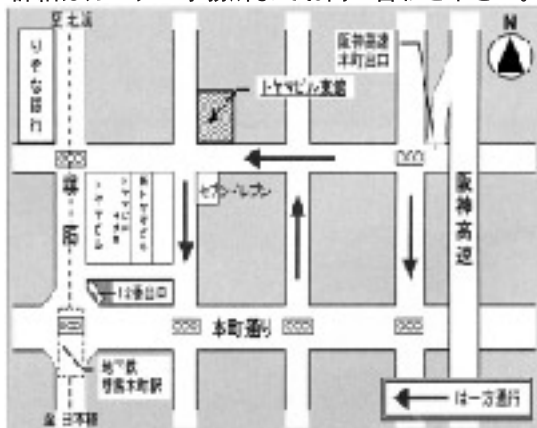

メールアドレス

gov@ri2660.gr.jp

ガバナー事務所に会議室を併設いたしております。最多36名まで。
詳細はガバナー事務所までお問い合わせ下さい。

※地下鉄堺筋本町駅 12番出口すぐ