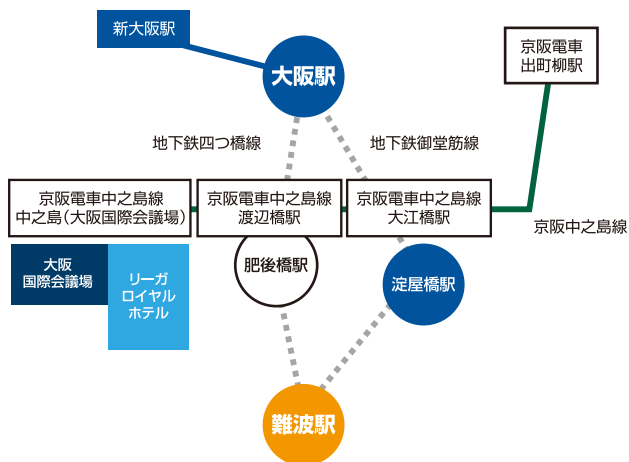

私たちは、いまこそ我々を取り巻く数多くの問題を主体的に捉え、解決するよう行動して行くことが、求められているのではないのでしょうか。私たちの未来は、私たちの手の中にあるのです。

地区大会実行委員会では、ロータリーの未来を切り開く礎となる地区大会を念頭に準備を進めてまいりました。

地区大会第1日は、ご夫妻一緒にお楽しみいただける「お祭り」的雰囲気を出し、会員相互の親睦に大いに寄与できる大会として企画いたしました。

地区大会第2日では、「ロータリーを身につける場」として、感銘深いプログラムを提供し、ビジュアルかつスマートな演出により、垢抜けしつつ格式のある本会議を期し、時間を感じさせない演出を心がけてまいります。

特に、今回は、2002-03年度RI会長のビチャイ・ラタクル氏をRI会長代理としてお迎えすることができました。

この地区大会でのご経験が、皆様が「ロータリーの未来」を切り拓いて行くきっかけとなれば幸甚の極みです。

数多くの皆様のご参加をお待ちいたしております。

ガバナー 大谷 透
大会委員長 丹羽 健二

電車でお越しの方

- シャトルバスが、「リーガロイヤルホテル」(当会議場隣)とJR「大阪駅」西側(高架下)の間で運行しており、ご利用いただけます。
- 京阪電車中之島線「中之島(大阪国際会議場)駅」(2番出口すぐ)
- JR「大阪駅」駅前大阪市営バスターミナルから、大阪市営バス(53系統 船津橋行)または(55系統 翻町四行)で約15分「堂島大橋」バス下車すぐ
- 中之島ループバスから「淀屋橋」バス停(淀屋橋西詰・住友ビル1号館前)から約13分「大阪国際会議場」バス下車すぐ