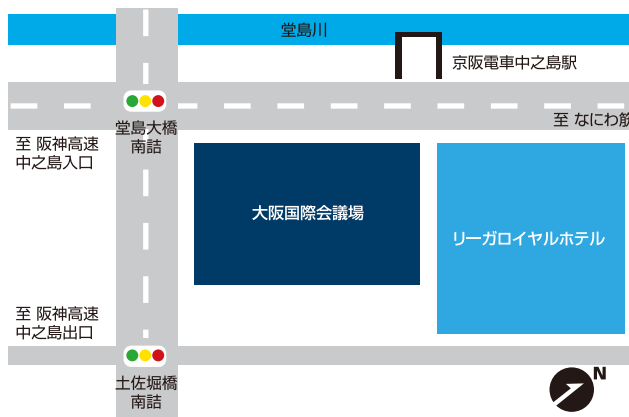

数多くの皆様のご参加をお待ちいたしております。

ガバナー 大谷 透
大会委員長 丹羽 健二

電車でお越しの方

- シャトルバスが、「リーガロイヤルホテル」(当会議場隣)とJR「大阪駅」西側(高架下)の間で運行しており、ご利用いただけます。
- 京阪電車中之島線「中之島(大阪国際会議場)駅」(2番出口すぐ)
- JR「大阪駅」駅前大阪市営バスターミナルから、大阪市営バス(53系統 船津橋行)または(55系統 翻町四行)で約15分「堂島大橋」バス下車すぐ
- 中之島ループバスから「淀屋橋」バス停(淀屋橋西詰・住友ビル1号館前)から約13分「大阪国際会議場」バス下車すぐ

お車でお越しの方

大阪国際会議場
〒530-0005 大阪市北区中之島5-3-51
TEL: 06-4803-5555 / FAX: 06-4803-5620

リーガロイヤルホテル
〒530-0005 大阪市北区中之島5-3-68
TEL: 06-6448-1121 / FAX: 06-6448-4414

登録料及び参加料

- 大会(会員は全員登録)

会員1名	: 5,000円
ご家族1名	: 5,000円
- RI会長代理 歓迎晩餐会(参加費が別途必要です)