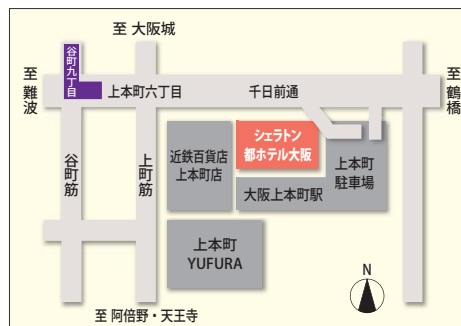

2011-2012年度 国際ロータリー 第2660地区

地区大会

こころの中を見つめよう 博愛を広げるために

2011年11月11日(金)・12日(土)

第1日目 シェラトン都ホテル大阪 大阪市天王寺区上本町6-1-55

●13時～17時30分

「開会式」

「セッション1」ロータリーの原点 2680地区PG 深川純一氏

「セッション2」米山修了生とともに理想の米山奨学生像を探る

「セッション3」入会3年未満の新入会員の研修 若林紀男PG

●18時～20時30分

「RI会長代理歓迎晩餐会」[登録料15,000円]

●14時30分～

「家族の集い」大阪歴史博物館を中心に見学[登録料2,000円]

●近鉄「大阪上本町駅」直結
●大阪市営地下鉄、谷町線・千日前線
「谷町九丁目駅」徒歩約3分

第2日目 NHK大阪ホール 大阪市中央区大手前4-1-20

●13時～17時30分

「本会議」映像を多用し、出来るだけ多くの情報を提供

「基調講演」京都大学教授 中西輝政氏

「大震災からの復興と真の日本再生を考える」

「友愛の広場」地区委員の活動等の情報提供 等

●地下鉄谷町線「谷町四丁目駅」2番出口から徒歩約3分
●地下鉄中央線「谷町四丁目駅」9番出口すぐ

大会第1日目[13時～17時30分]のご出席について

下記のA、Bのグループの方は以下のセッションにご出席いただきますよう、お願いいたします。

A：開会式、「セッション1」、「セッション2」 B：開会式、「セッション1」、「セッション3」

※ Aグループ：会長、幹事、SAA、クラブ奉仕委員長、職業奉仕委員長、社会奉仕委員長、新世代奉仕委員長、国際奉仕委員長、財団米山委員長、新入会員以外の会員

Bグループ：貴クラブ入会3年未満の会員

■ホストクラブ 大阪城南ロータリークラブ ■コ・ホストクラブ 大阪東南ロータリークラブ