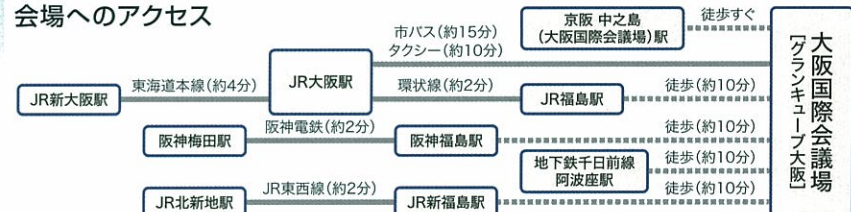

分科会 II [新世代部門] 「これからの若者に期待したい事— HIV/AIDS、飲酒、喫煙の実態報告から」

国立病院機構大阪医療センター HIV/AIDS先端医療開発センター長
白阪 琢磨 先生

1956年 佐賀県生まれ。大阪大学医学部卒業、同附属病院第3内科 研修医。医学博士(大阪大学医学部)、大阪大学 臨床教授、大阪府エイズ対策検討委員会委員、大阪市エイズ問題懇話会委員、大阪府医師会 感染症対策委員会委員長、同 学校区部会性感染症対策委員長、日本エイズ学会理事、厚生労働省 エイズ動向委員

下記、分科会も実施いたしますので、ぜひご参加ください。

- 分科会 III [米山奨学・R財団部門]
- 分科会 IV [新入会員部門]

家族の集い 「北の大地に魅せられて」

風景写真家
菊地 晴夫氏

1954年山形県生まれ、現在美瑛町在住。写真集「光彩の大地」、「木のある風景」、「花のある風景」の他、カレンダー、ポスター、ポストカードなど多数。RI第2500地区 美瑛ロータリークラブ 2009-10年度会長

会場へお越しの際は、公共交通機関をご利用ください

会場へのアクセス

・京阪電車:中之島線「中之島(大阪国際会議場)駅」(2番出口すぐ)
 ・JR:環状線「福島」駅から徒歩約10分 / 東西線「新福島」駅(2番・3番出口)から徒歩(約10分)
 ・阪神電鉄:「福島」駅3番出口から徒歩(10分)
 ・大阪市営地下鉄:「阿波座」駅(中央線1号出口・千日前線9号出口)から徒歩約10分
 ・大阪市営バス:JR大阪駅前バスターミナルから、(53系統)または、(55系統)で約15分「堂島大橋」バス停下車すぐ
 ・中之島ループバスふらら:「淀屋橋」バス停(淀屋橋西詰・住友ビル1号館前)から約13分、「リーガロイヤルホテル」大阪国際会議場前バス停下車すぐ
 ・シャトルバスが「リーガロイヤルホテル」(当会議場東隣)とJR「大阪駅」西側(高架下)の間で運行しておりご利用いただけます。