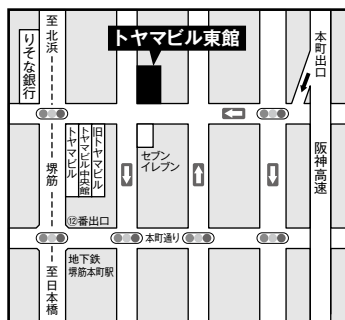

●所在地

〒541-0052
大阪市中央区安土町1-5-11
トヤマビル東館6階
TEL 06-6264-2660
FAX 06-6264-2661
E-mail gov@ri2660.gr.jp

●ホームページ

<http://www.ri2660.gr.jp/>

●勤務時間

9:30~18:00

●休日

土曜、日曜、祝日
年末年始
2014年12月29日(月)~
2015年1月2日(金)

※地下鉄堺筋線 堺筋本町 ⑫番出口すぐ

ガバナー事務所に会議室を併設しております。

最多 36名

詳細はガバナー事務所までお問い合わせください。

地区大会

ROTARY INTERNATIONAL DISTRICT 2660

英知を集めて
未来を築こう
今、羽ばたこう
未来に向かって

第1日目