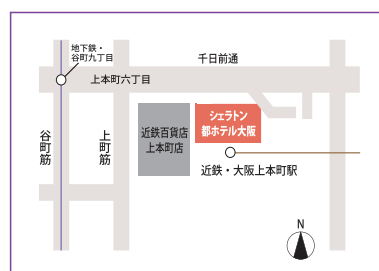

●所在地

〒541-0052
大阪市中央区安土町1-5-11
トヤマビル東館6階
TEL 06-6264-2660
FAX 06-6264-2661
E-mail gov@ri2660.gr.jp

●ホームページ

<http://www.ri2660.gr.jp/>

●勤務時間

9:30~18:00

●休日

土曜、日曜、祝日
年末年始
2014年12月29日(月)~
2015年1月2日(金)

※地下鉄堺筋線 堺筋本町 ⑫番出口すぐ

ガバナー事務所に会議室を併設しております。

最多 36名

詳細はガバナー事務所までお問い合わせください。

地区大会

ROTARY INTERNATIONAL DISTRICT 2660

英知を集めて
未来を築こう
今、羽ばたこう
未来に向かって

第1日目

2014年 12月5日 **金**
シェラトン都ホテル大阪

開会式 14:00 開会
分科会 15:20 開会
家族の集い 15:20 開会
RI会長代理ご夫妻歓迎晩餐会 .. 18:00 開宴

シェラトン都ホテル大阪

第2日目

2014年 12月6日 **土**
フェスティバルホール

本会議 13:20 開会
特別企画 記念コンサート

フェスティバルホール

日本を代表するアーティストによる
音楽ライブをお楽しみください