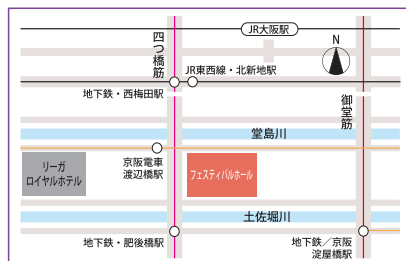

※地下鉄堺筋線 堺筋本町 ⑫番出口すぐ

ガバナー事務所に会議室を併設しております。

最多 36名

詳細はガバナー事務所までお問い合わせください。

地区大会

ROTARY INTERNATIONAL DISTRICT 2660

英知を集めて
未来を築こう
今、羽ばたこう
未来に向かって

第1日目

2014年 12月5日 **金**
シェラトン都ホテル大阪

開会式 14:00 開会
分科会 15:20 開会
家族の集い 15:20 開会
RI会長代理ご夫妻歓迎晩餐会 .. 18:00 開宴

シェラトン都ホテル大阪

第2日目

2014年 12月6日 **土**
フェスティバルホール

本会議 13:20 開会
特別企画 記念コンサート

フェスティバルホール

日本を代表するアーティストによる
音楽ライブをお楽しみください