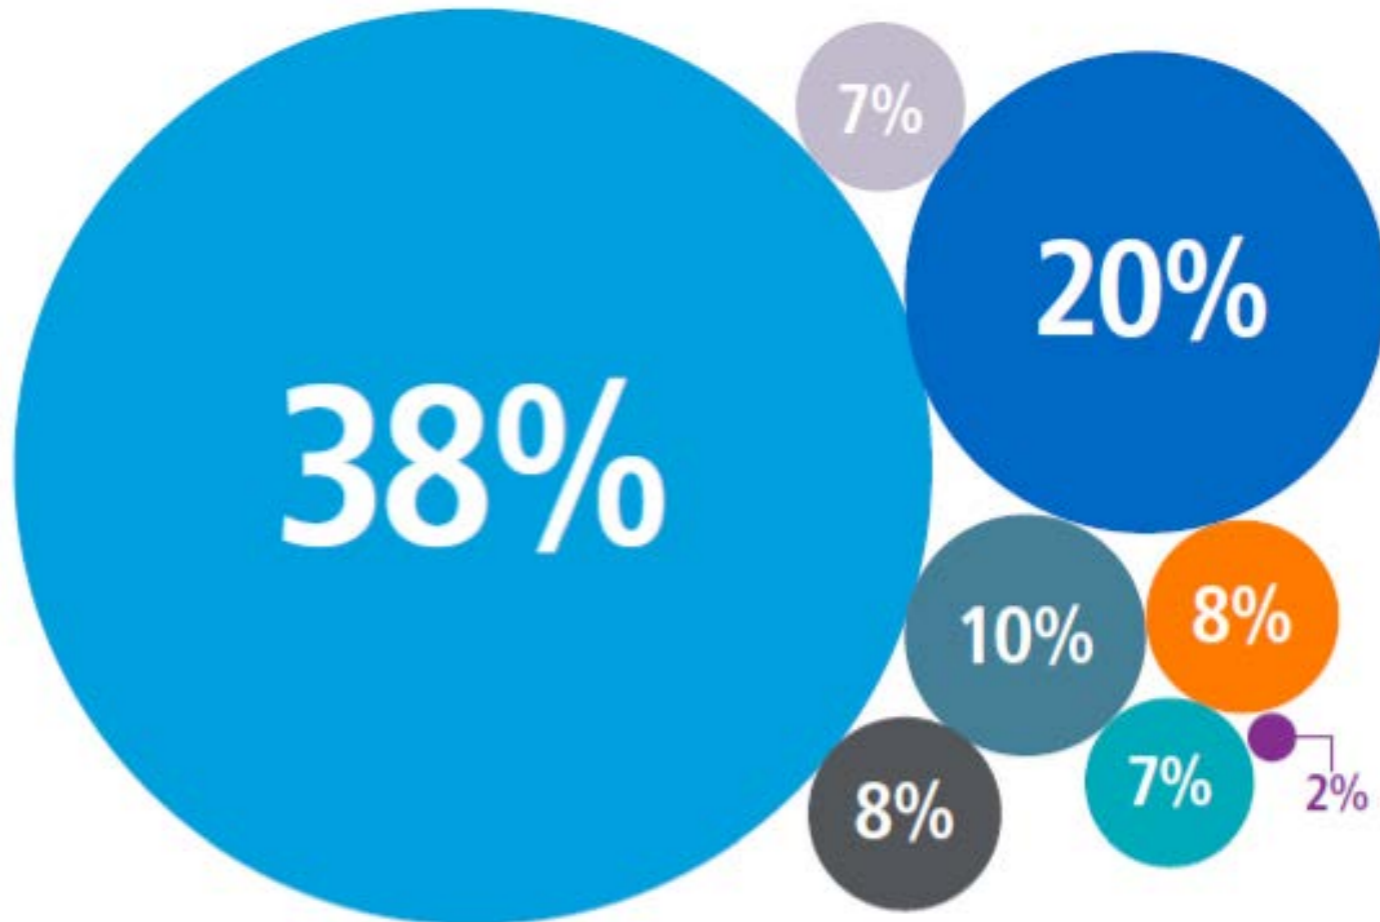

平和フェローの進路

- 非政府組織
- 政府機関
- その他
- 教師
- 進学
- 研究機関/大学
- 国連機関
- ジャーナリズム

Rotary

THE ROTARY FOUNDATION

YEARS OF DOING GOOD IN THE WORLD